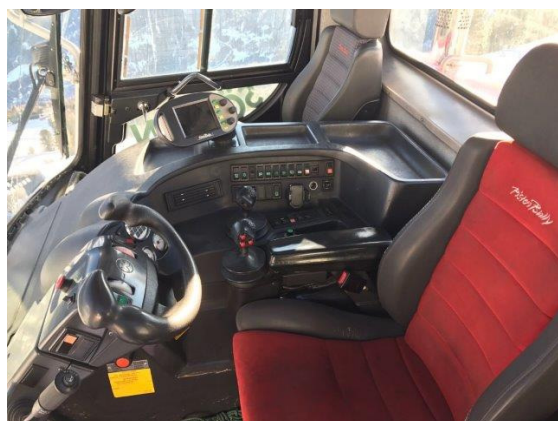

Nabídka strojů pro rok 2017

***Stroj č. : 1703 Typ : PiBu 300 POLAR
9.800,- Mth, r.v. 2006 , servisovaná, 12-ti cest. Radlice AWB, fréza
MFF, pásy 70%***

CENA 890.000,-Kč !!!